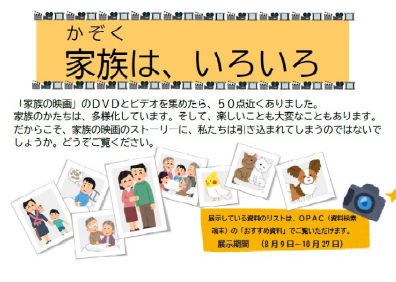

上映会、図書館見学ツアー、本の探し方講座、図書館使い方講座及びおはなし会についての詳細は、裏面をご覧ください。

展示のご案内

階	場所	内容	展示期間
3	一般図書フロア	〈一般展示〉「司馬遼太郎生誕100年」	6/24～9/8
		〈ビジネス展示〉「リスクマネジメント能力を身につけよう」	7/15～9/14
		私の一冊「現実入門 ほんとにみんなこんなことを？」	8/8～10/9
		〈一般展示〉「紫式部物語」	8/26～11/3
		〈一般展示〉「やってみよう！おうちジム」	8/12～10/13
		〈ビジネス展示〉「業務効率化を図るために」	9/15～11/17
	新聞・雑誌室	アウトドアで夏を楽しもう！	7/21～9/1
		地球にやさしく！ゴミを減らそう	9/9～10/27
	みやぎ資料室	漫画祭	6/30～9/29
	東日本大震災文庫	芸術活動における復興支援	9/1～11/30
2	展示室	常設展「本と人の文化史」	いつでも
		企画展「紙芝居のあゆみ 現在に受け継ぐ紙芝居の魅力」	9/2～11/26
	子ども図書室	お月さま	9/1～9/29
		敬老の日	9/1～9/18
1	音と映像のフロア	ハロウィン	9/14～10/31
		家族は、いろいろ	8/9～10/27
		登山をしよう！	8/24～11/15

もよおし紹介

〈展示〉「家族は、いろいろ」

音と映像のフロアでは「家族は、いろいろ」と題し、是枝裕和監督、山田洋次監督をはじめ、「家族」をテーマにした映画のDVD、ビデオを展示しています。展示資料は貸出可能です。

日時：8/9(水)～10/27(金)
場所：1階 音と映像のフロア展示コーナー

㊦ 音と映像のフロア

上映会「老後の資金がありません！」

2021年公開の日本映画の上映会を開催します。興味のある方はぜひご覧ください。