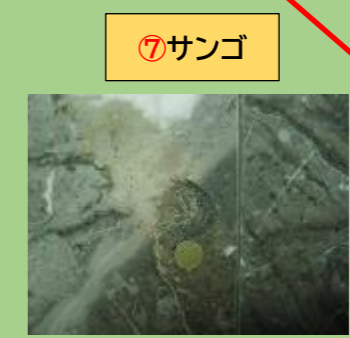

かせきたんけん

化石探検マップ

としょかん なか かせき さが
~図書館の中にある化石を探してみよう~

【2階】①宮城県公文書館入口
②トイレ入口
③養賢堂前の廊下

【2階】④子ども図書室前の廊下
⑤エレベーター入口
⑥展示室入口

【1階】⑧窓の近くの柱

【1階】⑦事務室入口前