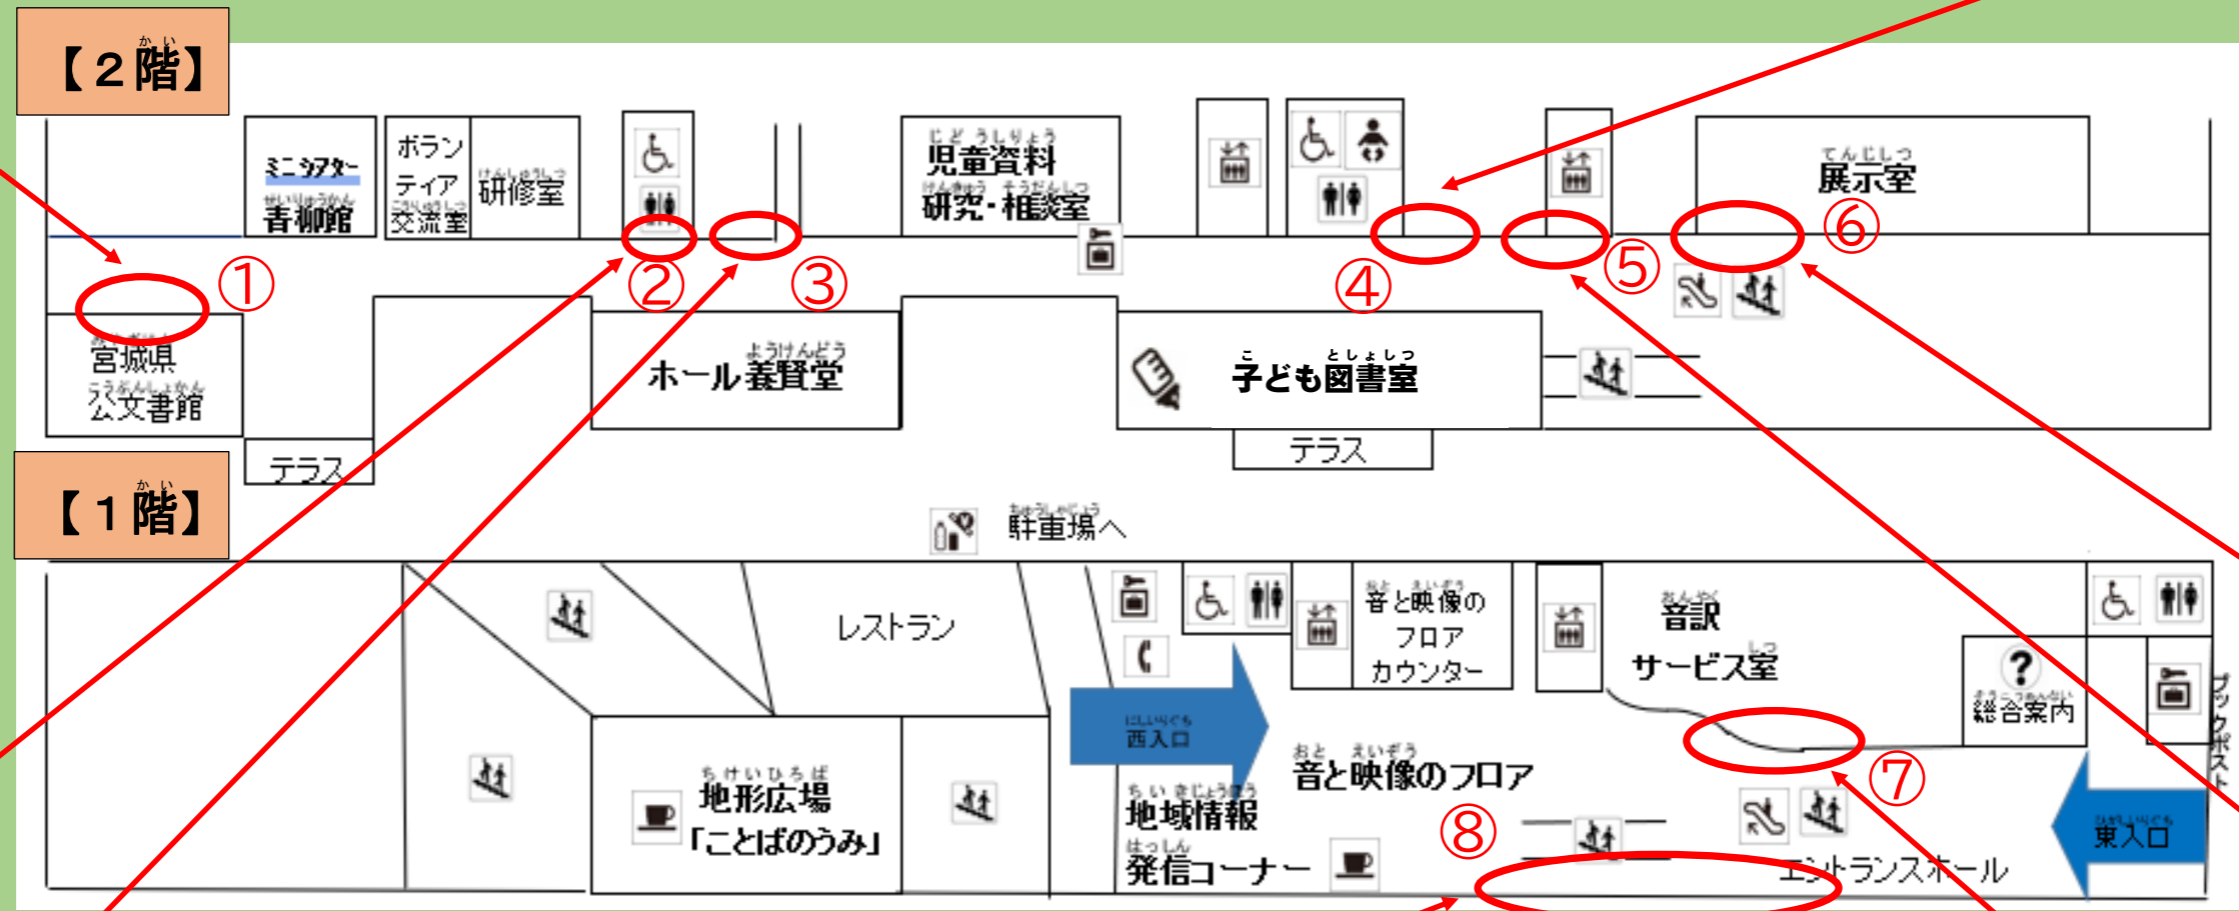

かせきたんけん

化石探検マップ

としょかん なか かせき さが
~図書館の中にある化石を探してみよう~

【2階】①宮城県公文書館入口
②トイレ入口
③養賢堂前の廊下

【2階】④子ども図書室前の廊下
⑤エレベーター入口
⑥展示室入口

【1階】⑧窓の近くの柱

【1階】⑦事務室入口前