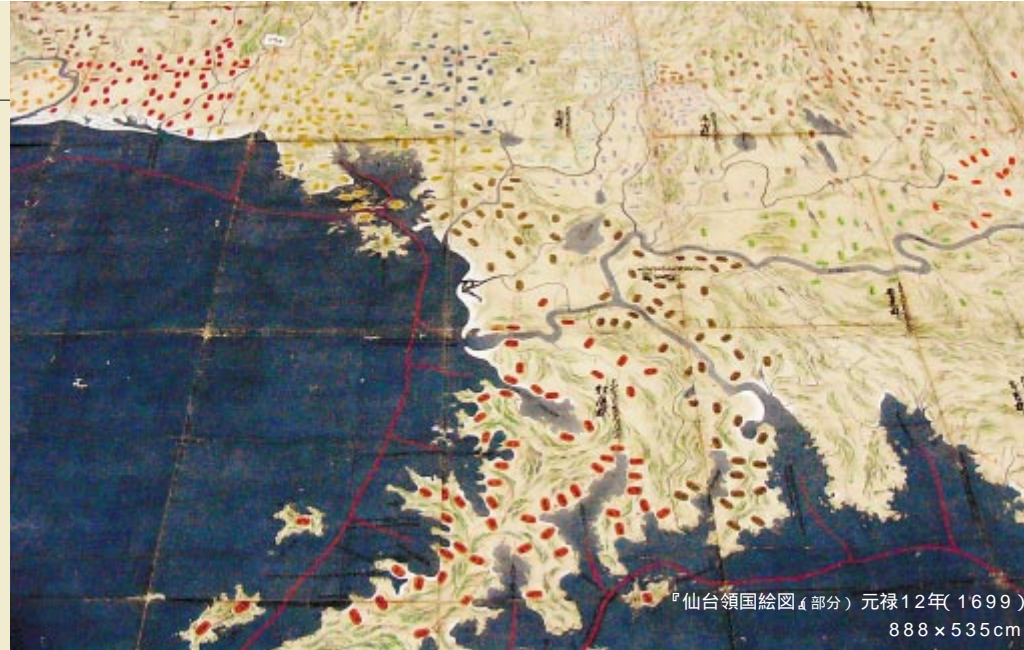

# 「きらめく文化財の世界」

パート②

本館は、伊達文庫に含まれているものを中心に、1,500点の絵図・地図類を所蔵しています。中には、国指定重要文化財に指定されている『坤輿万国全図』をはじめとして、特に仙台藩関係のものに貴重な絵図が数多く見られます。

そのうち、『仙台領国絵図』など970点が平成15年7月1日に宮城県指定有形文化財に指定されました。本館では、この文化財指定に先がけて、東北歴史博物館と共同企画で絵図の特別展を開催しました。今回の特集では、両館で展示された資料から主なものを紹介します。

『仙台領国絵図』(部分) 元禄12年(1699) 888×535cm

宮城県図書館開催データ  
「きらめく歌智と美のしずく展」パート2 特別展 絵図の世界  
開催期間：平成15年5月20日(火)～5月25日(日)、6月17日(火)～7月21日(月)  
【地震被害に伴う休館のため、期間が変更になりました】

東北歴史博物館開催データ  
「絵図に読み解く仙台藩」  
開催期間：平成15年5月20日(火)～6月22日(日)

## 1 『御領分絵図』

幕府の要請によって作成した国絵図に対し、仙台藩が独自に藩政施行の資料として作成した絵図です。

慶応元年(1865)9月付けの末書に、元の絵図が損傷したので郡司から書き替えるよう指示があったので、元の絵図に足りない分を増補しながら写したとあります。